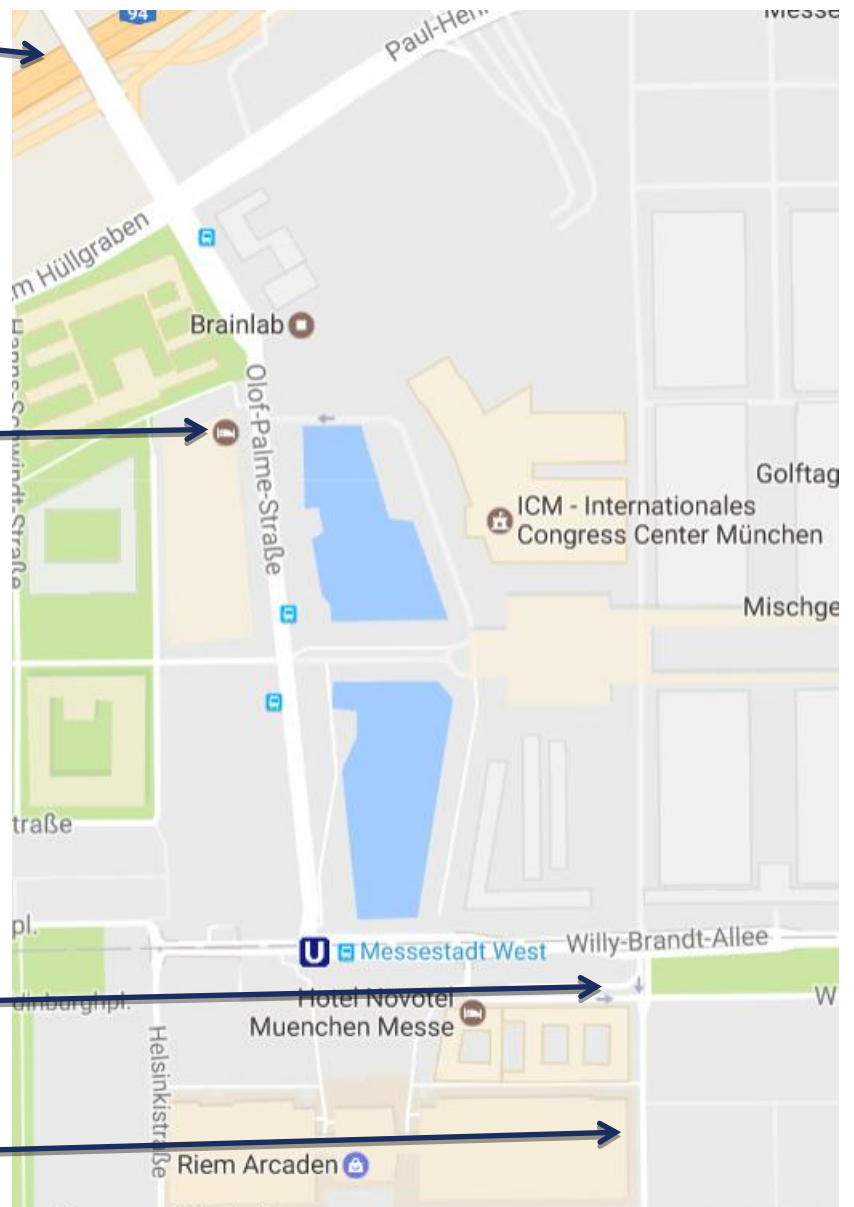

Autobahn A94

RAMADA Hotel & Conference Center

München Messe

Einfahrt Tiefgarage Riem Arkaden

Einfahrt Parkhaus

Lehrer- Wirth- Strasse 6

Von der Autobahn A94 kommend die Olof- Palme- Straße (Ramada Hotel befindet sich rechts) weiter geradeaus fahren bis zur Ampelkreuzung Willy-Brandt-Allee.

Links abbiegen in die Willy- Brandt- Allee

Rechts halten und an der Ampelkreuzung rechts abbiegen in Lehrer-Wirth-Straße

1. Rechts halten um in Tiefgarage der Riem Arkaden zu fahren
oder
2. geradeaus fahren, um in Parkgarage Lehrer-Wirth-Straße 6 zu gelangen

Einfahrt Tiefgarage Riem Arkaden

Einfahrt Parkhaus
Leher- Wirth- Strasse 6