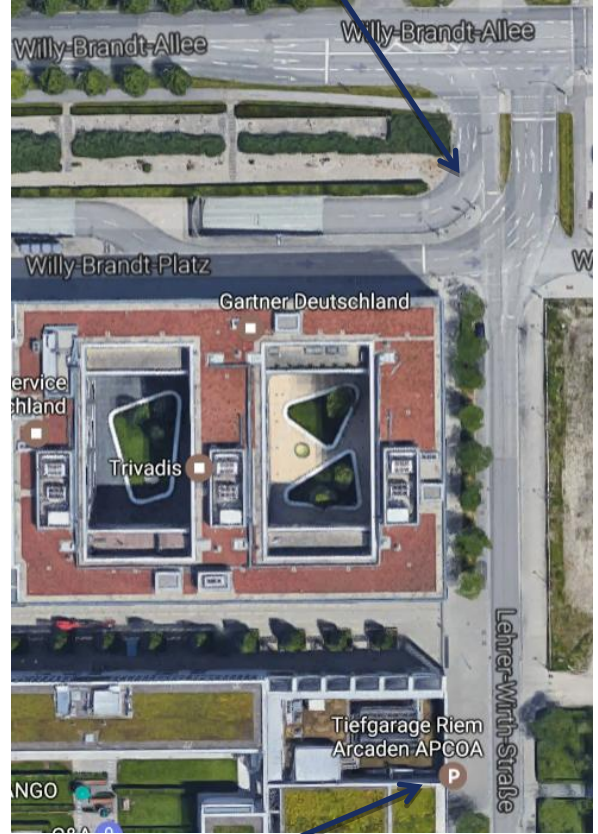

Autobahn A94

RAMADA Hotel & Conference Center

München Messe

Einfahrt Tiefgarage Riem Arkaden

Einfahrt Parkhaus

Lehrer- Wirth- Strasse 6

Von der Autobahn A94 kommend die Olof- Palme- Straße (Ramada Hotel befindet sich rechts) weiter geradeaus fahren bis zur Ampelkreuzung Willy-Brandt-Allee.

Links abbiegen in die Willy- Brandt- Allee

Rechts halten und an der Ampelkreuzung rechts abbiegen in Lehrer-Wirth-Straße

1. Rechts halten um in Tiefgarage der Riem Arkaden zu fahren
oder
2. geradeaus fahren, um in Parkgarage Lehrer-Wirth-Straße 6 zu gelangen

Einfahrt Tiefgarage Riem Arkaden

Einfahrt Parkhaus
Leher- Wirth- Strasse 6