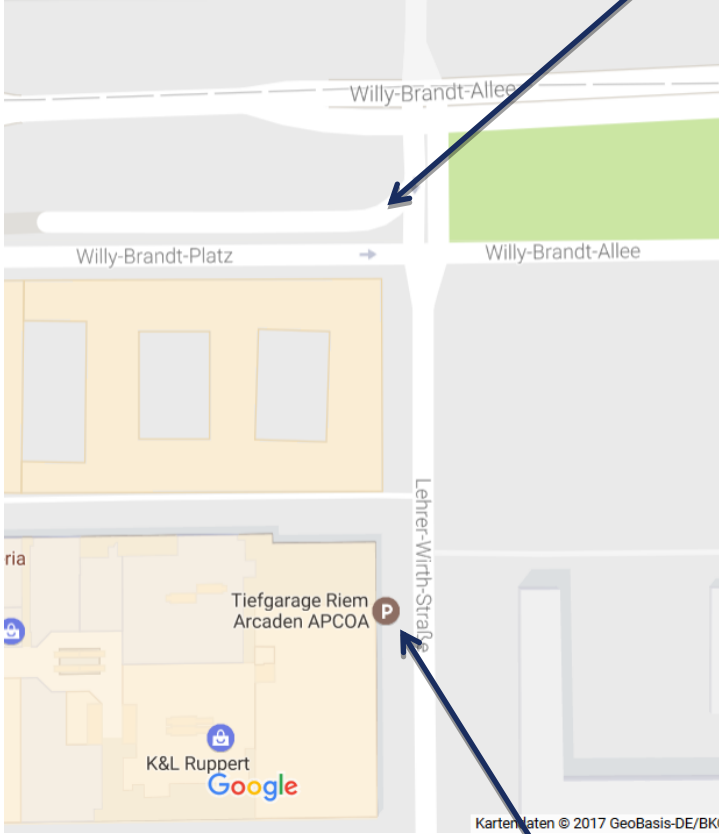

Autobahn A94

RAMADA Hotel & Conference Center

München Messe

Einfahrt Tiefgarage Riem Arkaden

Einfahrt Parkhaus

Lehrer- Wirth- Strasse 6

Von der Autobahn A94 kommend die Olof- Palme- Straße (Ramada Hotel befindet sich rechts) weiter geradeaus fahren bis zur Ampelkreuzung Willy-Brandt-Allee.

Links abbiegen in die Willy- Brandt- Allee

Rechts halten und an der Ampelkreuzung rechts abbiegen in Lehrer-Wirth-Straße

1. Rechts halten um in Tiefgarage der Riem Arkaden zu fahren
oder
2. geradeaus fahren, um in Parkgarage Lehrer-Wirth-Straße 6 zu gelangen

Einfahrt Tiefgarage Riem Arkaden

Einfahrt Parkhaus
Leher- Wirth- Strasse 6